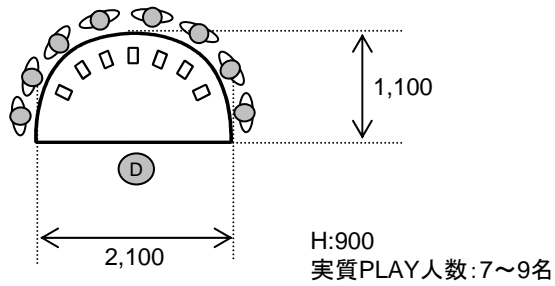

CASINOGAME TABLE DETAILS

■ルーレットシングル

Ⓧ :ディーラー
 👁 :プレイヤー(お客様)
 単位:mm

■ルーレットダブル

■ブラックジャック・バカラ

■ポーカー

■大小ゲーム

■ビッグシックス