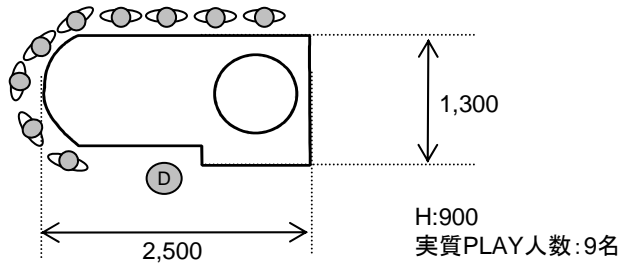

CASINOGAME TABLE DETAILS

■ルーレットシングル

Ⓧ :ディーラー
 👁 :プレイヤー(お客様)
 単位:mm

■ルーレットダブル

■ブラックジャック・バカラ

■ポーカー

■大小ゲーム

■ビッグシックス