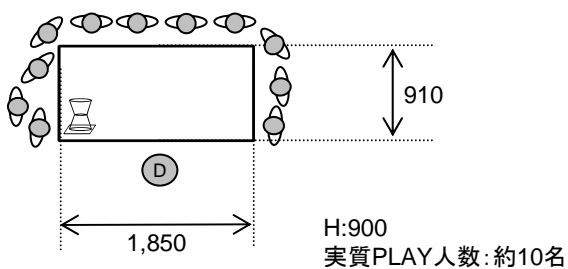

CASINOGAME TABLE DETAILS

■ルーレットシングル

Ⓧ :ディーラー
 👁 :プレイヤー(お客様)
 単位:mm

■ルーレットダブル

■ブラックジャック・バカラ

■ポーカー

■大小ゲーム

■ビッグシックス